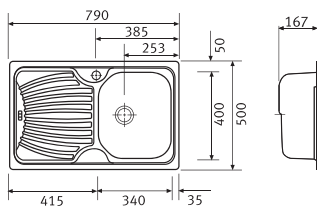

3

0737768
Miscelatore Onda

Serie Onda

1 2

Finitura Modello

Codice

€ iva esclusa

Serie Onda (scarico 3" 1/2)

■	ONX 611	■	8884127	156,00
○	Inox Satinato	○	8894127	141,00
■	ONL 611	■	8884750	179,00
○	Dekor	○	8894750	162,00

Serie Onda (scarico 2")

■	ONX 611	■	8884108	140,00
○	Inox Satinato	○	8894108	125,00

45 base da cm
45

Dimensioni
790x500 mm

Foro incasso
770x480 mm