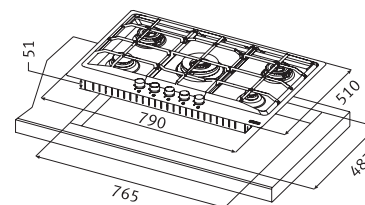

5 Fuochi gas con tripla corona (griglie in ghisa)

Dimensioni **790x510**
 Foro Incasso **765x487**
 Profondità Cassetto **51**
 Numero Fuochi **05**
 Potenza (W) **Ausiliario 1000W**
Doppia Corona Plus 2x2500W
Semirapido Chef 2000W
Tripla Corona 3800W
 Dotazione **Griglie ghisa**
 Bordo **Slim**

Finitura **Modello** **Codice** **€ iva esclusa**
 Inox FHNE 805 4G TC XS C 6600035

Bordo slim

Doppia corona plus: bruciatore doppia corona per una cottura più veloce ed uniforme.
 Semirapido chef: bruciatore di potenza maggiorata per una cottura più rapida.
 Tripla corona plus: bruciatore a tripla corona potenziato.

Accessori

Elemento porta WOK 0390017
 vedi pag. 191

5 Fuochi gas con tripla corona (griglie in ghisa)

Dimensioni **750x510**
 Foro Incasso **560x480**
 Profondità Cassetto **38**
 Numero Fuochi **05**
 Potenza (W) **Ausiliario 1000W**
Semirapido 2x1750W
Rapido 3000W
Tripla Corona 3800W
 Dotazione **Griglie ghisa**
 Bordo **Slim**