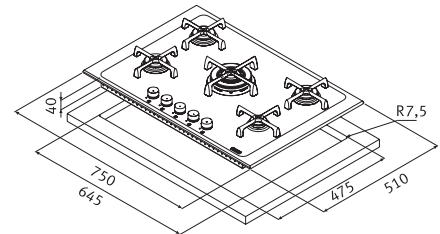

5 Fuochi gas con tripla corona (griglie in ghisa)

Finitura **Modello** **Codice** **€ iva esclusa**

 FHKB 755 4G TC M XS C6600044
Inox

Dimensioni **750x510**
Foro Incasso **645x475/R7,5**
Profondità Cassetto **40**
Numero Fuochi **05**
Potenza (W) **Ausiliario 1000W**
 Semirapido 2x2000W
 Semirapido 1750W
 Tripla Corona 3500W
Dotazione **Griglie ghisa**
Nota **In dotazione elemento paracalore magnetico (removibile)**

Accessori

Elemento porta WOK 0390017
vedi pag. 191

piani cottura