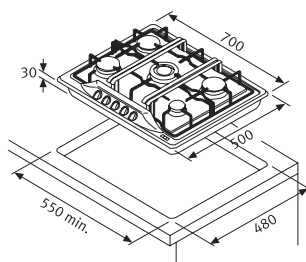

5 Fuochi Gas con Tripla Corona (Griglie in ghisa)

60 base da 60 cm

Dimensioni 700 x 500 mm Foro incasso 550 x 480 mm Profondità cassetto h 30 mm

Finitura Modello Codice € iva esclusa

	PTI 5 4GAV-TC Inox Satinato GR GH	6697145	
	PTT 5 4GAV-TC Microdekor GR GH	6697146	
	PTC 5 BG 4GAV-TC Avena Fragranite GR GH	6898177	
	PTC 5 GF 4GAV-TC Grafite Fragranite GR GH	6898178	

60 base da 60 cm

Dimensioni 700 x 500 mm Foro incasso 550 x 480 mm Profondità cassetto h 30 mm

	PTI 5 4GAV-TC Inox Satinato	6697136	573,00
	PTL 5 4GAV-TC Dekor	6697137	586,00
	PTT 5 4GAV-TC Microdekor	6697138	
	PTC 5 NG 4GAV-TC Ardesia Fragranite	6898174	
	PTC 5 BG 4GAV-TC Avena Fragranite	6898171	
	PTC 5 WG 4GAV-TC Bianco Fragranite	6898170	
	PTC 5 SH 4GAV-TC Sahara Fragranite	6898168	
	PTC 5 AL 4GAV-TC Alluminio Fragranite	6898167	
	PTC 5 GF 4GAV-TC Grafite Fragranite	6898166	
	PTC 5 SG 4GAV-TC Stone Grey	6898200	

4 Fuochi Gas con Tripla Corona

60 base da 60 cm

Dimensioni 700 x 500 mm Foro incasso 550 x 480 mm Profondità cassetto h 30 mm

	PTI 4 3GAV-TC Inox Satinato	6697128	
	PTC 4 BG 3GAV-TC Avena Fragranite	6898141	
	PTC 4 WG 3GAV-TC Bianco Fragranite	6898140	