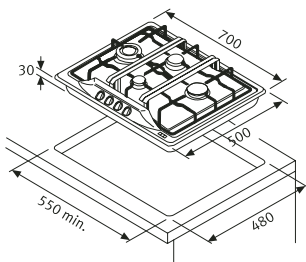

5 Fuochi Gas con Tripla Corona (Griglie in ghisa)

60 base da 60 cm

Dimensioni 700 x 500 mm Foro incasso 550 x 480 mm Profondità cassetto h 30 mm

Finitura Modello Codice € iva esclusa

	PTI 5 4GAV-TC Inox Satinato GR GH	6697145	
	PTT 5 4GAV-TC Microdekor GR GH	6697146	
	PTC 5 BG 4GAV-TC Avena Fragranite GR GH	6898177	
	PTC 5 GF 4GAV-TC Grafite Fragranite GR GH	6898178	

60 base da 60 cm

Dimensioni 700 x 500 mm Foro incasso 550 x 480 mm Profondità cassetto h 30 mm

	PTI 5 4GAV-TC Inox Satinato	6697136	573,00
	PTL 5 4GAV-TC Dekor	6697137	586,00
	PTT 5 4GAV-TC Microdekor	6697138	
	PTC 5 NG 4GAV-TC Ardesia Fragranite	6898174	
	PTC 5 BG 4GAV-TC Avena Fragranite	6898171	
	PTC 5 WG 4GAV-TC Bianco Fragranite	6898170	
	PTC 5 SH 4GAV-TC Sahara Fragranite	6898168	
	PTC 5 AL 4GAV-TC Alluminio Fragranite	6898167	
	PTC 5 GF 4GAV-TC Grafite Fragranite	6898166	
	PTC 5 SG 4GAV-TC Stone Grey	6898200	

4 Fuochi Gas con Tripla Corona

60 base da 60 cm

Dimensioni 700 x 500 mm Foro incasso 550 x 480 mm Profondità cassetto h 30 mm

	PTI 4 3GAV-TC Inox Satinato	6697128	
	PTC 4 BG 3GAV-TC Avena Fragranite	6898141	
	PTC 4 WG 3GAV-TC Bianco Fragranite	6898140	