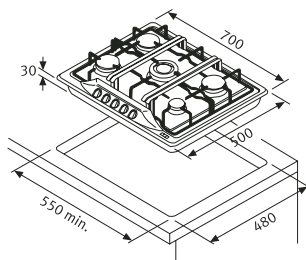

5 Fuochi Gas con Tripla Corona (Griglie in ghisa)

60 base da 60 cm

Dimensioni 700 x 500 mm Foro incasso 550 x 480 mm Profondità cassetto h 30 mm

Finitura Modello Codice € iva esclusa

	PTI 5 4GAV-TC Inox Satinato GR GH	6697145	
	PTT 5 4GAV-TC Microdekor GR GH	6697146	
	PTC 5 BG 4GAV-TC Avena Fragranite GR GH	6898177	
	PTC 5 GF 4GAV-TC Grafite Fragranite GR GH	6898178	

60 base da 60 cm

Dimensioni 700 x 500 mm Foro incasso 550 x 480 mm Profondità cassetto h 30 mm

	PTI 5 4GAV-TC Inox Satinato	6697136	573,00
	PTL 5 4GAV-TC Dekor	6697137	586,00
	PTT 5 4GAV-TC Microdekor	6697138	
	PTC 5 NG 4GAV-TC Ardesia Fragranite	6898174	
	PTC 5 BG 4GAV-TC Avena Fragranite	6898171	
	PTC 5 WG 4GAV-TC Bianco Fragranite	6898170	
	PTC 5 SH 4GAV-TC Sahara Fragranite	6898168	
	PTC 5 AL 4GAV-TC Alluminio Fragranite	6898167	
	PTC 5 GF 4GAV-TC Grafite Fragranite	6898166	
	PTC 5 SG 4GAV-TC Stone Grey	6898200	

4 Fuochi Gas con Tripla Corona

60 base da 60 cm

Dimensioni 700 x 500 mm Foro incasso 550 x 480 mm Profondità cassetto h 30 mm

	PTI 4 3GAV-TC Inox Satinato	6697128	
	PTC 4 BG 3GAV-TC Avena Fragranite	6898141	
	PTC 4 WG 3GAV-TC Bianco Fragranite	6898140	