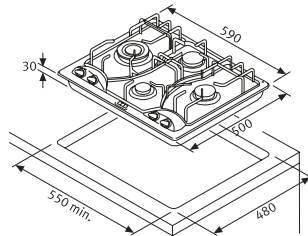

4 Fuochi Gas con Tripla Corona (Griglie in ghisa)

POTENZA BRUCIATORI	
Ausiliario	1000 W
Semirapido	1750 W
Tripla corona	3300 W

Finitura Modello Codice € iva esclusa

	PPI 4 3GAV-TC Pulsar - Legend GR GH	6691314
	PPC 4 BG 3GAV-TC Avena Fraganite GR GH	6891309

60 base da 60 cm

Dimensioni 590 x 500 mm
Foro incasso 550 x 480 mm

Profondità cassetto h 30 mm

4 Fuochi Gas con Tripla Corona

POTENZA BRUCIATORI	
Ausiliario	1000 W
Semirapido	1750 W
Tripla corona	3300 W

	PPI 4 3GAV-TC Satinato	6691300
	PPL 4 3GAV-TC Dekor	6691305
	PPT 4 3GAV-TC Microdekor	6691307
	PPC 4 BG 3GAV-TC Avena Fraganite	6891310
	PPC 4 NG 3GAV-TC Ardesia Fraganite	6891311
	PPC 4 WG 3GAV-TC Bianco Fraganite	6891312
	PPC 4 AL 3GAV-TC Alluminio Fraganite	6891308
	PPC 4 SH 3GAV-TC Sahara Fraganite	6891305

60 base da 60 cm

Dimensioni 590 x 500 mm
Foro incasso 550 x 480 mm

Profondità cassetto h 30 mm

4 Fuochi Gas

POTENZA BRUCIATORI	
Ausiliario	1000 W
Semirapido	1750 W
Tripla corona	3000 W

	PPI 4 4GAV Satinato	6691350
	PPL 4 4GAV Dekor	6691355
	PPC 4 BG 4GAV Avena Fraganite	6891360

60 base da 60 cm

Dimensioni 590 x 500 mm
Foro incasso 550 x 480 mm

Profondità cassetto h 30 mm

LEGENDA: PPI = Piano Pulsar in acciaio inox satinato; PPL = Piano Pulsar in acciaio inox Dekor;
PPT = Piano Pulsar in acciaio Microdekor; PPC = Piano Pulsar in acciaio colore; G = Gas;
A = Accensione elettronica; V = Valvola di sicurezza; TC = Tripla corona.