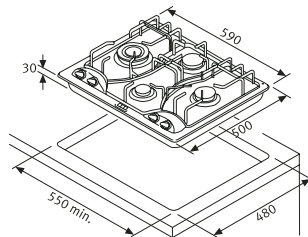

60 base da 60 cm

Dimensioni 590 x 500 mm
Foro incasso 550 x 480 mm

Profondità cassetto h 30 mm

4 Fuochi Gas con Tripla Corona

POTENZA BRUCIATORI	
Ausiliario	1000 W
Semirapido	1750 W
Tripla corona	3300 W

	PPI 4 3GAV-TC Satinato	6691300
	PPL 4 3GAV-TC Dekor	6691305
	PPT 4 3GAV-TC Microdekor	6691307
	PPC 4 BG 3GAV-TC Avena Fraganite	6891310
	PPC 4 NG 3GAV-TC Ardesia Fraganite	6891311
	PPC 4 WG 3GAV-TC Bianco Fraganite	6891312
	PPC 4 AL 3GAV-TC Alluminio Fraganite	6891308
	PPC 4 SH 3GAV-TC Sahara Fraganite	6891305

60 base da 60 cm

Dimensioni 590 x 500 mm
Foro incasso 550 x 480 mm

Profondità cassetto h 30 mm

4 Fuochi Gas

POTENZA BRUCIATORI	
Ausiliario	1000 W
Semirapido	1750 W
Tripla corona	3000 W

	PPI 4 4GAV Satinato	6691350
	PPL 4 4GAV Dekor	6691355
	PPC 4 BG 4GAV Avena Fraganite	6891360

60 base da 60 cm

Dimensioni 590 x 500 mm
Foro incasso 550 x 480 mm

Profondità cassetto h 30 mm

LEGENDA: PPI = Piano Pulsar in acciaio inox satinato; PPL = Piano Pulsar in acciaio inox Dekor;
PPT = Piano Pulsar in acciaio Microdekor; PPC = Piano Pulsar in acciaio colore; G = Gas;
A = Accensione elettronica; V = Valvola di sicurezza; TC = Tripla corona.