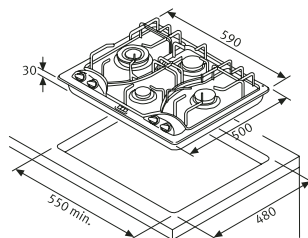

60 base da 60 cm

Dimensioni 590 x 500 mm
Foro incasso 550 x 480 mm

Profondità cassetto h 30 mm

4 Fuochi Gas con Tripla Corona

POTENZA BRUCIATORI	
Ausiliario	1000 W
Semirapido	1750 W
Tripla corona	3300 W

	PPI 4 3GAV-TC Satinato	6691300
	PPL 4 3GAV-TC Dekor	6691305
	PPT 4 3GAV-TC Microdekor	6691307
	PPC 4 BG 3GAV-TC Avena Fraganite	6891310
	PPC 4 NG 3GAV-TC Ardesia Fraganite	6891311
	PPC 4 WG 3GAV-TC Bianco Fraganite	6891312
	PPC 4 AL 3GAV-TC Alluminio Fraganite	6891308
	PPC 4 SH 3GAV-TC Sahara Fraganite	6891305

60 base da 60 cm

Dimensioni 590 x 500 mm
Foro incasso 550 x 480 mm

Profondità cassetto h 30 mm

4 Fuochi Gas

POTENZA BRUCIATORI	
Ausiliario	1000 W
Semirapido	1750 W
Tripla corona	3000 W

	PPI 4 4GAV Satinato	6691350
	PPL 4 4GAV Dekor	6691355
	PPC 4 BG 4GAV Avena Fraganite	6891360

60 base da 60 cm

Dimensioni 590 x 500 mm
Foro incasso 550 x 480 mm

Profondità cassetto h 30 mm

LEGENDA: PPI = Piano Pulsar in acciaio inox satinato; PPL = Piano Pulsar in acciaio inox Dekor;
PPT = Piano Pulsar in acciaio Microdekor; PPC = Piano Pulsar in acciaio colore; G = Gas;
A = Accensione elettronica; V = Valvola di sicurezza; TC = Tripla corona.