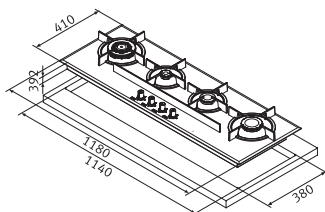

Dimensioni **880x510**
 Foro Incasso **840x480**
 Profondità Cassetto **39**
 Numero Fuochi **05**
 Potenza (W) **Ausiliario 1000W**
Semirapido 2x1750W
Rapido 3000W
Tripla Corona 3300W
 Dotazione **Griglie ghisa**
 Nota **Paracalore magnetico**
removibile

Finitura **Modello** **Codice** **€ iva esclusa**
 Nero FHCR 905 4G TC BK C 6800024

Accessori
 Elemento porta WOK 0390017
 vedi pag. 191

NEW

4 Fuochi gas con tripla corona (griglie in ghisa)

Dimensioni **1180x410**
 Foro Incasso **1140x380**
 Profondità Cassetto **39**
 Numero Fuochi **04**
 Potenza (W) **Ausiliario 1000W**
Semirapido 1750W
Rapido 3000W
 Dotazione **Tripla corona 3300W**
Griglie ghisa
 Nota **Paracalore magnetico**
removibile