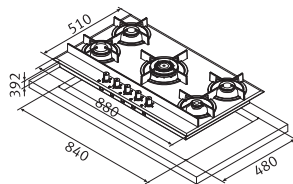

4 Fuochi gas con tripla corona (griglie in ghisa)

Dimensioni **590x510**
 Foro Incasso **560x480**
 Profondità Cassetto **39**
 Numero Fuochi **04**
 Potenza (W) **Ausiliario 1000W**
Semirapido 2x1750W
Rapido 3000W
 Dotazione **Griglie ghisa**
 Nota **Paracalore magnetico**
removibile

Finitura **Modello** **Codice** **€ iva esclusa**
 Nero FHCR 604 4G BK C 6800021

Accessori
 Elemento porta WOK 0390017
 vedi pag. 191

NEW

5 Fuochi gas con tripla corona (griglie in ghisa)

Dimensioni **720x510**
 Foro Incasso **560x480**
 Profondità Cassetto **39**
 Numero Fuochi **05**
 Potenza (W) **Ausiliario 1000W**
Semirapido 3x1750W
Tripla Corona 3300W
 Dotazione **Griglie ghisa**
 Nota **Paracalore magnetico**
removibile

Dimensioni **880x510**
 Foro Incasso **840x480**
 Profondità Cassetto **39**
 Numero Fuochi **05**
 Potenza (W) **Ausiliario 1000W**
Semirapido 2x1750W
Rapido 3000W
Tripla Corona 3300W
 Dotazione **Griglie ghisa**
 Nota **Paracalore magnetico**
removibile