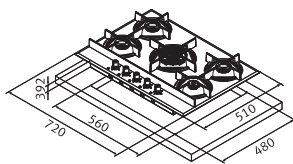

4 Fuochi gas con tripla corona (griglie in ghisa)

Dimensioni **590x510**
 Foro Incasso **560x480**
 Profondità Cassetto **39**
 Numero Fuochi **04**
 Potenza (W) **Ausiliario 1000W**
Semirapido 2x1750W
Rapido 3000W
 Dotazione **Griglie ghisa**
 Nota **Paracalore magnetico**
removibile

Finitura **Modello** **Codice** **€ iva esclusa**
 Nero FHCR 604 4G BK C 6800021

Accessori
 Elemento porta WOK 0390017
 vedi pag. 191

NEW

5 Fuochi gas con tripla corona (griglie in ghisa)

Dimensioni **720x510**
 Foro Incasso **560x480**
 Profondità Cassetto **39**
 Numero Fuochi **05**
 Potenza (W) **Ausiliario 1000W**
Semirapido 3x1750W
Tripla Corona 3300W
 Dotazione **Griglie ghisa**
 Nota **Paracalore magnetico**
removibile

Dimensioni **880x510**
 Foro Incasso **840x480**
 Profondità Cassetto **39**
 Numero Fuochi **05**
 Potenza (W) **Ausiliario 1000W**
Semirapido 2x1750W
Rapido 3000W
Tripla Corona 3300W
 Dotazione **Griglie ghisa**
 Nota **Paracalore magnetico**
removibile