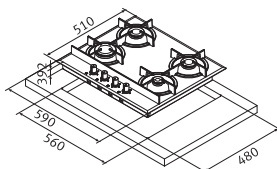

4 Fuochi gas con tripla corona (griglie in ghisa)

Dimensioni **590x510**
 Foro Incasso **560x480**
 Profondità Cassetto **39**
 Numero Fuochi **04**
 Potenza (W) **Ausiliario 1000W**
Semirapido 2x1750W
Rapido 3000W
 Dotazione **Griglie ghisa**
 Nota **Paracalore magnetico**
removibile

Finitura **Modello** **Codice** **€ iva esclusa**
 Nero FHCR 604 4G BK C 6800021

Accessori
 Elemento porta WOK 0390017
 vedi pag. 191

NEW

5 Fuochi gas con tripla corona (griglie in ghisa)

Dimensioni **720x510**
 Foro Incasso **560x480**
 Profondità Cassetto **39**
 Numero Fuochi **05**
 Potenza (W) **Ausiliario 1000W**
Semirapido 3x1750W
Tripla Corona 3300W
 Dotazione **Griglie ghisa**
 Nota **Paracalore magnetico**
removibile

Dimensioni **880x510**
 Foro Incasso **840x480**
 Profondità Cassetto **39**
 Numero Fuochi **05**
 Potenza (W) **Ausiliario 1000W**
Semirapido 2x1750W
Rapido 3000W
Tripla Corona 3300W
 Dotazione **Griglie ghisa**
 Nota **Paracalore magnetico**
removibile