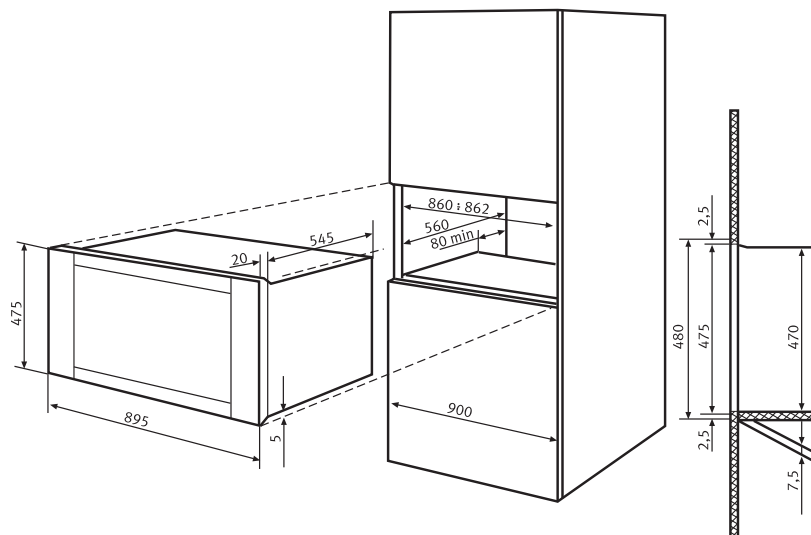

Base **90**
Classe Energetica **A**
Programmi **Program. elettronico di inizio e fine cottura**
Numero Funzioni **8**
Luminosità **2 lampade interne**
Dotazione **1 girarrosto + 1 griglia + 1 leccarda**
Nota **Vetro interno smontabile per la pulizia**

Finitura	Modello	Codice	€ iva esclusa
Inox	DPM 86 M XS	9498311	

Schema d'inserimento